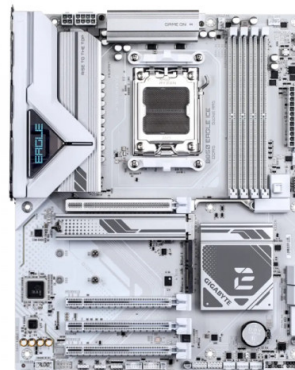

## GIGABYTE B850 EAGLE ICE rev. 1.x matična ploča

Šifra: 97165

Kategorija proizvoda: Matične ploče

Proizvođač: GIGABYTE

**Cena: 22.880,00**

Audio	Broj kanala:	245.17.1
	Model:	Realtek
	Napomena:	High Definition
Fizičke karakteristike	Format:	ATX
	Dimenzije:	305mm x 244mm
Memorija	Tip memorije:	DDR5
	Memorijski slotovi:	4
	Podržane memorije:	6.000MTs (O.C.), 7.200MTs (O.C.), 6.800MTs (O.C.), 6.600MTs (O.C.), 6.400MTs (O.C.), 6.200MTs (O.C.), 5.200MTs, 4.800MTs, 7.600MTs (O.C.), 5.600MTs (O.C.), 8.000MTs (O.C.), 8.200MTs (O.C.), 5.800MTs (O.C.), 4.400MTs, 7.000MTs (O.C.), 7.400MTs (O.C.), 7.800MTs (O.C.), 7.950MTs (O.C), 7.900MTs (O.C)
Mreža	Žična mreža (LAN):	2.5GBase-T (Gigabit)
	Model:	Realtek
Osnovne karakteristike	Procesorsko ležište (socket):	AMD AM5
	Čipset:	AMD B850
Ostale karakteristike	Podržane tehnologije:	VRM heatsink design, Q-Flash Plus, UEFI Bios, Norton Internet Security (OEM verzija), Voltage detection, Detekcija Temperature, Fan speed detection, Fan fail warning, Fan speed control, iTE IO Controller Chip, AI Overclocking, GIGABYTE Control Center, Smart Fan 6, Water cooling flow rate detection, Smart Backup, RGB Fusion, HWiNFO, HyperTune

Priključci na zadnjem panelu	Broj DisplayPort priključaka:	1
	DisplayPort priključci:	1x DisplayPort 1.4
	Broj HDMI priključaka:	1
Reklamacioni period	Reklamacioni period:	36 meseci
Skladišni interfejs	SATA priključci (ukupno):	4
	SATA priključci:	SATA III 6Gbps
	Broj M.2 slotova:	3
Slotovi	PCI Express x16 slot:	1x PCI Express 5.0 (x16 mode), 1x PCI Express 4.0 (x4 mode), 2x PCI Express 3.0 (x1 mode)