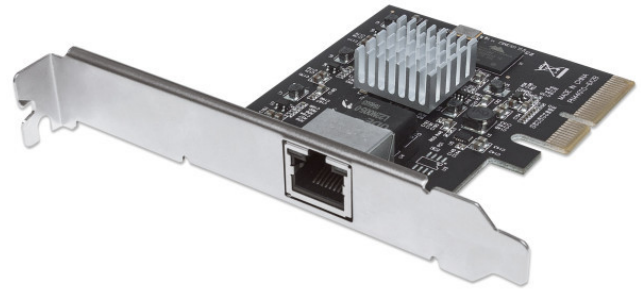

LAN MK Intellinet 507950 PCI-E 1x10GbE

Šifra: 93117
Kategorija proizvoda: Mrežna oprema
Proizvođač: INTELLINET

Cena: 11.940,00

Mrežna kartica Intellinet Network Solutions od 10 gigabita PCI Express je mrežni adapter ultra visokih performansi. Podržava arhitekturu PCI Express 2.0 magistrale i podržava brzine do 10 Gbps preko bakarnog mrežnog kabla, što je čini idealnim izborom za povezivanje servera ili vrhunske radne stanice sa mrežom. Performanse IEEE 802.3an 10GBASE-T

Mrežna kartica Intellinet Network Solutions od 10 gigabita PCI Express je izuzetno svestrana i ultra visoko efikasna mrežna kartica za vaš server ili najsavremeniju radnu stanicu. Kombinuje brzine od 10 Gbps sa podrškom za 16k super džambo frejmove, kao i podršku za starije Ethernet standarde, uključujući VLAN označavanje.

Najsavremenija NBASE-T™ tehnologija

Sa punom podrškom za IEEE 802.3bz standard, mrežna kartica Intellinet Network Solutions od 10 gigabita PCI Express podržava gigabitne brzine koristeći Cat6 i Cat5e mrežne kablove. Prvi prenosi i prima podatke brzinom do 5 Gbps, dok drugi i dalje uspeva da postigne impresivnih 2,5 Gbps.

Zeleni Ethernet IEEE 802.3az

Mrežna kartica Intellinet Network Solutions od 10 gigabita PCI Express pruža obilne performanse uz uštedu resursa. Zasnovana na energetski efikasnoj Tehuti TN4010 arhitekturi, smanjena potrošnja energije direktno se prevodi u znatno manje stvaranje toplote od strane PCIe adaptera. Manje toplote znači da kartica radi savršeno dobro sa samo malim hladnjakom. Kao rezultat toga, veličina kartice je mnogo manja od uporedivih kartica zasnovanih na Intel® X540-AT1, a njena potrošnja energije je takođe znatno smanjena.