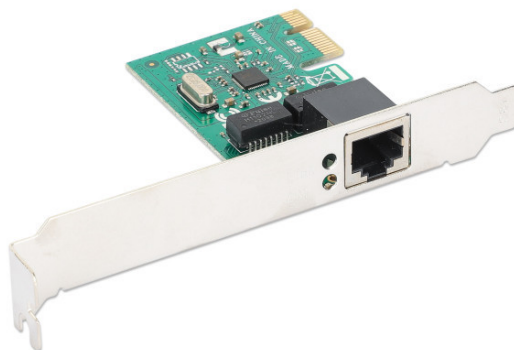

## LAN MK Intellinet 522533 PCI-E 101001000Mbps

Šifra: 93115

Kategorija proizvoda: Mrežna oprema

Proizvođač: INTELLINET

**Cena: 1.280,00**

Gigabitna PCI Express mrežna kartica je visokoperformansni mrežni adapter. Podržava PCI Express arhitekturu magistrale, koja pruža brži protok od trenutnih 32- i 64-bitnih PCI magistralnih arhitektura. I nema potrebe za prelaskom na optički kabl — Intellinet Network Solutions Gigabitna PCI Express mrežna kartica vam omogućava da koristite gigabitne brzine preko vašeg postojećeg bakarnog mrežnog kabla. Brži protok

PCI Express host interfejs podržava brzine protoka do 2 Gbps kada radi u režimu punog dupleksa, idealno za CAD/CAM, klijent-server baze podataka, multimediju, pripremu za štampu, reklamnu grafiku, server i kritične aplikacije.

Automatsko pregovaranje

Gigabitna PCI Express mrežna kartica će automatski detektovati brzinu mreže na koju je podešen port LAN svitča i raditi istom brzinom. Kartica podržava 10Base-T Ethernet, 100Base-TX Fast Ethernet i 1000Base-T Gigabit Ethernet.

Puni dupleks

Kada radi u režimu punog dupleksa, gigabitna PCI Express mrežna kartica pruža sledeće brzine protoka: 20 Mbps (10Base-T Ethernet), 200 Mbps (100Base-TX Fast Ethernet) i 2 Gbps (1000Base-T Gigabit Ethernet).