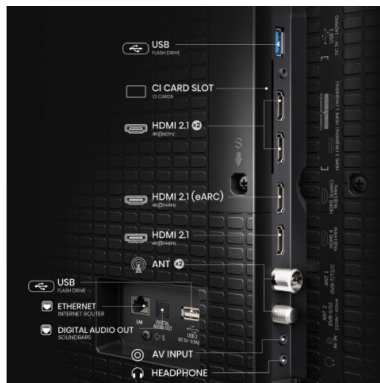

HISENSE 100 inča 100E7Q PRO QLED 4K UHD Smart TV

Šifra: 92723
 Kategorija proizvoda: Televizori
 Proizvođač: HISENSE

Cena: 196.700,00

Audio	Formati:	AAC, MP3, WMA, WAV, FLAC, OPUS, MPEG
	Snaga zvučnika:	2x 15W + 20W
	Tehnologije:	Dolby Atmos, DTS Virtual:X, EzPlay, Hi-Concerto, Korisnički ekvilajzer, TV režim
Dodatne funkcije	Wi-Fi:	Da
	Bluetooth:	Da
	Opis bežične veze:	IEEE 802.11 abgnac-2.4G,5G
Ekran	Veličina ekrana:	100 inča (254cm)
	Rezolucija:	4K Ultra HD (3.840 x 2.160)
	Tip ekrana:	QLED
Fizičke karakteristike	Montiranje na zid:	VESA 800mm x 400mm
	Masa:	52kg
	Boja:	Crna
Karakteristike	Energetska klasa:	E
Priključci Slotovi	Antenski:	2x RF tip
	HDMI ulaz:	3
	Analogni video ulazi:	AV
Reklamacioni period	Reklamacioni period:	24 meseca
	Napomena:	Pravo na 5 godina garancije ostvaruje se isključivo registracijom na sajtu: https://cc.hisense.com/rs/produsena-garancija
Video	Digitalni signal:	DVB-C, DVB-T2, DVB-S2
	Formati:	AVI, MKV, MOV, MPEG, MP4, WMV, FLV, TS, HEVC, AVC, WebM
	Tehnologije:	4K Upscaling