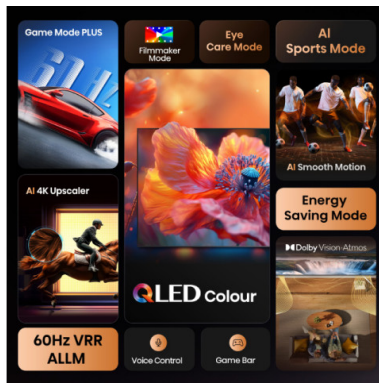

HISENSE 65 inča 65E7Q QLED 4K UHD Smart TV

Šifra: 92722
 Kategorija proizvoda: Televizori
 Proizvođač: HISENSE

Cena: 69.770,00

Audio	Formati:	AAC, MP3, WMA, WAV, FLAC, OPUS, MPEG
	Snaga zvučnika:	2x 10W
	Tehnologije:	Dolby Atmos, DTS Virtual:X, EzPlay, Korisnički ekvilajzer, TV režim
Dodatne funkcije	Wi-Fi:	Da
	Bluetooth:	Da
	Opis bežične veze:	IEEE 802.11 abgnac-2.4G,5G
Ekran	Veličina ekrana:	65 inča (165cm)
	Rezolucija:	4K Ultra HD (3.840 x 2.160)
	Tip ekrana:	QLED
Fizičke karakteristike	Montiranje na zid:	VESA 400mm x 300mm
	Masa:	15.2kg
	Boja:	Crna
Karakteristike	Energetska klasa:	E
Priključci Slotovi	Antenski:	2x RF tip
	HDMI ulaz:	3
	Analogni video ulazi:	AV
Reklamacioni period	Reklamacioni period:	24 meseca
	Napomena:	Pravo na 5 godina garancije ostvaruje se isključivo registracijom na sajtu: https://cc.hisense.com/rs/produzena-garancija
Video	Digitalni signal:	DVB-C, DVB-T2, DVB-S2
	Formati:	AVI, MKV, MOV, MPEG, MP4, WMV, FLV, TS, HEVC, AVC, WebM
	Tehnologije:	4K Upscaling