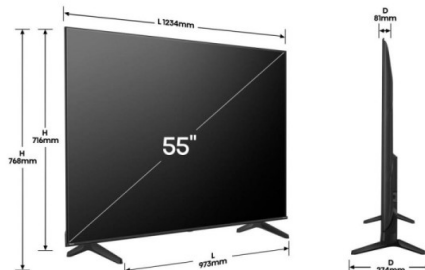

## HISENSE 55 inča 55A6Q 4K UHD LED Smart TV

Šifra: 92716  
 Kategorija proizvoda: Televizori  
 Proizvođač: HISENSE

Cena: **39.140,00**

Audio	Formati:	AAC, MP3, WMA, WAV, FLAC, OPUS, MPEG
	Snaga zvučnika:	2 x 10W
	Tehnologije:	DTS Virtual:X
Dodatne funkcije	Wi-Fi:	Da
	Bluetooth:	Da
	Opis bežične veze:	IEEE 802.11 abgnac-2.4G,5G
Ekran	Veličina ekrana:	55 inča (140cm)
	Rezolucija:	4K Ultra HD (3.840 x 2.160)
	Tip panela:	VA
Fizičke karakteristike	Montiranje na zid:	VESA 200mm x 400mm
	Masa:	11kg (sa postoljem)
	Boja:	Crna
Karakteristike	Energetska klasa:	E
Priključci Slotovi	Antenski:	2x RF tip
	HDMI ulaz:	3
	Analogni video ulazi:	AV
Reklamacioni period	Reklamacioni period:	24 meseca
	Napomena:	Pravo na 5 godina garancije ostvaruje se isključivo registracijom na sajtu: <a href="https://cc.hisense.com/rs/produzena-garancija">https://cc.hisense.com/rs/produzena-garancija</a>
Video	Digitalni signal:	DVB-C, DVB-T2, DVB-S2
	Formati:	AVI, MKV, MOV, MPEG, MP4, WMV, TS, HEVC, AVC, VP9
	Tehnologije:	4K Upscaling