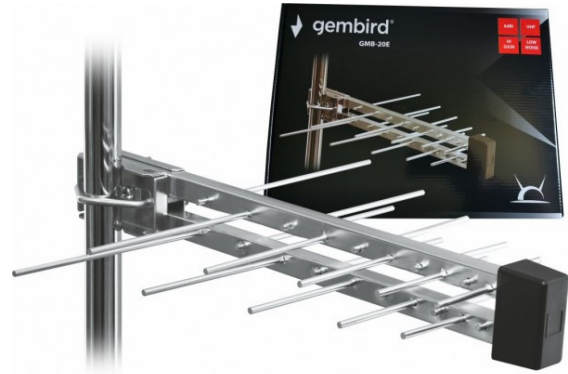

GMB-20E sa kutijom **Gembird Antena Loga UHF
sa RF-Konektorom, 20elemenata, dužina 39cm,
6dB alu 568

Šifra: 9133

Kategorija proizvoda: Dodatna oprema za tv
Proizvođač: GEMBIRD

Cena: 890,00

Aluminijumska spoljna antena DVB T2
Dužina: 39cm
UHF 21-69 (470-850MHz)
Dobit: 6dB odnos napred-nazad 20-30dB
Horizontalni prijem 49-56°
Vertikalni Prijem 53-60°
Izlazna impedansa 75oma
F - konektor na anteni