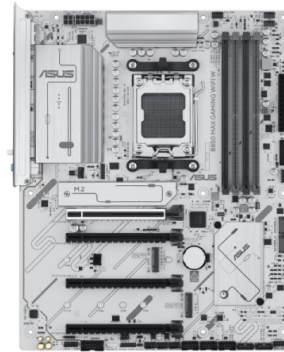

ASUS B850 MAX GAMING WIFI W matična ploča

Šifra: 90693

Kategorija proizvoda: Matične ploče

Proizvođač: ASUS

Cena: 24.390,00

Audio	Broj kanala:	7.1
	Model:	Realtek
	Napomena:	Audio Shielding, Jack-detection, Multi-streaming, Front Panel Jack-retasking, Premium audio capacitors, Dedicated audio PCB layers, Supports up to 24-Bit192 kHz playback
Fizičke karakteristike	Format:	ATX
	Dimenzije:	305mm x 244mm
	Pakovanje:	Šrafovi, 2 x SATA 6Gbs kabl, 1 x M.2 gumice, 1 x ASUS WiFi Q-Antenna
Memorija	Tip memorije:	DDR5
	Memorijski slotovi:	4
	Podržane memorije:	Podržava DDR5 memorije do 8.000MTs+ (O.C.)
Mreža	Žična mreža (LAN):	1x Realtek 2.5Gb Ethernet
	Model:	Realtek
	Wi-Fi:	Da
Osnovne karakteristike	Procesorsko ležište (socket):	AMD AM5
	Čipset:	AMD B850
	Grafika:	Upotreba grafike iz procesora
Ostale karakteristike	Podržane tehnologije:	AURA Creator, AURA Sync, DIGI+VRM, ASUS CPU-Z, LANGuard, Overvoltage Protection, Q-DIMM, Q-Slot, Fan Xpert 2+, Q-LED Core, VRM heatsink design, ASUS UEFI BIOS EZ Mode, ASUS CrashFree BIOS 3, Stainless-Steel Back IO, BIOS FlashBack button, Q-Antenna, UEFI Bios, Addressable Gen 2 headers, Pre-mounted IO shield, SafeSlot, BIOS FlashBack LED, AI Advisor, Q-Dashboard, TurboV Core, GlideX, Armoury Crate, ASUS MyHotkey, Flexible M.2

heatsink

Priključci na zadnjem panelu	Broj DisplayPort priključaka:	1
	DisplayPort priključci:	1x DisplayPort
	Broj HDMI priključaka:	1
Reklamacioni period	Reklamacioni period:	36 meseci
Skladišni interfejs	SATA priključci (ukupno):	4
	SATA priključci:	4x SATA 6GBs
	Broj M.2 slotova:	3
Slotovi	PCI Express x16 slot:	1x PCI Express 5.0 (x16 mode), 1x PCI Express 4.0 (x4 mode), 1x PCI Express 4.0 (x8x4 mode), 2x PCI Express 3.0 (x1 mode)
	PCI slot:	5