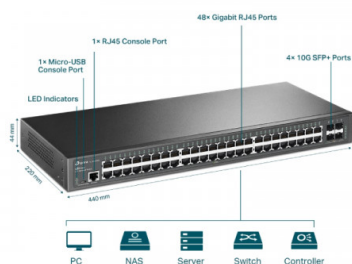

TP-LINK SG3452X 48-port Gigabit Uprav.switch 4 10GE

Šifra: 89649
 Kategorija proizvoda: Mrežna oprema
 Proizvođač: TP-Link

Cena: 61.870,00

Dodatne funkcije	Upravljanje:	Web konfigurisanje, RMON, Web-bazirani interfejs (HTTPHTTPS), System Log, Omada App, 1x MicroUSB tip B console port, Zero-Touch Provisioning, DHCP Auto Install, CLI (konzola, Telnet i SSH), GVRP
	Dodatne funkcije:	DHCP klijent, Statičko IP rutiranje, Port mirroring
	Ostalo:	Jumbo Frame do 9 KB, CE, FCC, RoHS sertifikovano, Mogućnost ugradnje u rack orman
Fizičke karakteristike	Dimenzije:	440mm x 220mm x 44mm
	Boja:	Crna
	Pakovanje:	Naponski kabl, Rack-mounting Kit, 1X QIG, gumene nožice
IPv6	Host:	Da
	Statičke rute:	Da
	ACL:	Da
MAC adrese	Tabela:	16k
	Ručni unos:	Da
	Filtriranje:	Da
Memorija	Bafer:	1.5MB
Mreža	Standardi:	IEEE 802.3x, IEEE 802.1ab, IEEE 802.3u 100BASE-TX, IEEE 802.1d, IEEE 802.1w, IEEE 802.1p, IEEE 802.3ad, IEEE 802.1s, IEEE 802.1x, IEEE 802.1ax, IEEE 802.3ae, IEEE 802.3az EEE
	Protokoli: Protok:	LACP, QoS, IGMP Snooping 48x101001000 Base-T, 1XConsole port, 4x10G SFP+, 1x

Micro-USB Console Port

Osnovne karakteristike	Tip: Vrsta:	Switch Managed, Rackmount
Ostalo	Upravljanje:	Web konfigurisanje
Priključci pozadi	RJ-45: Optički: USB priključci:	48 (101001000Mbps) 4x SFP+ 1 (Micro-B)
Reklamacioni period	Reklamacioni period:	24 meseca