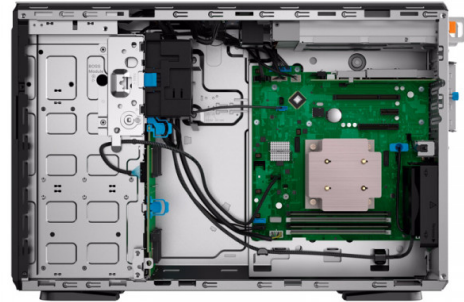

**DELL PowerEdge T360 Xeon E-2414 4C 1x16GB
 H355 1x2TB 700W (1+1) 3yr NBD**

Šifra: 88869
 Kategorija proizvoda: Serveri
 Proizvođač: DELL

Cena: 297.390,00

Grafika	Proizvođač:	Matrox
	Grafički procesor:	G200eW
Kontroleri	Hardverski kontroler:	PERC H355
Kućište i Napajanje	Tip kućišta:	Tower
	Hard disk ležišta:	8x 3.5" Hot Plug
	Ostalo:	Security Bezel
Memorija (RAM)	Memorija (RAM):	16GB
	Tip:	DDR5
	Radni takt memorije:	4.800MHz
Mreža	Žična mreža (LAN):	101001.000Mbps (Gigabit ethernet)
	Broj portova:	2
Napajanje	Snaga napajanja:	700W (1+1)
	Ostalo:	Redundant, Hot Plug, Mixed Mode
Ostalo	Remote Server Management:	iDRAC 9 Basic(integrated Dell Remote Access Controller)
Priključci napred	USB 3.2:	1 (Tip A) Gen1
	Micro USB (iDRAC):	1x iDRAC micro USB 2.0
Priključci pozadi	VGA D-sub:	1
	USB 3.2:	3 (Tip A) Gen1
	USB 2.0:	3
Procesor Čipset	Broj procesora:	1
	Klasa procesora:	Intel Xeon
	Model:	E-2414