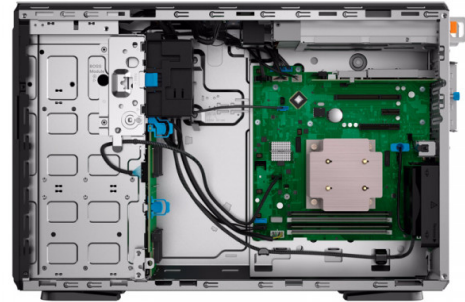

DELL PowerEdge T360 Xeon E-2414 4C 1x16GB
 H355 1x2TB 700W (1+1) 3yr NBD

Šifra: 88869
 Kategorija proizvoda: Serveri
 Proizvođač: DELL

Cena: 672.480,00

Grafika	Proizvođač:	Matrox
	Grafički procesor:	G200eW
Kontroleri	Hardverski kontroler:	PERC H355
Kućište i Napajanje	Tip kućišta:	Tower
	Hard disk ležišta:	8x 3.5" Hot Plug
	Ostalo:	Security Bezel
Memorija (RAM)	Memorija (RAM):	16GB
	Tip:	DDR5
	Radni takt memorije:	4.800MHz
Mreža	Žična mreža (LAN):	101001.000Mbps (Gigabit ethernet)
	Broj portova:	2
Napajanje	Snaga napajanja:	700W (1+1)
	Ostalo:	Redundant, Hot Plug, Mixed Mode
Ostalo	Remote Server Management:	iDRAC 9 Basic(integrated Dell Remote Access Controller)
Priključci napred	USB 3.2:	1 (Tip A) Gen1
	Micro USB (iDRAC):	1x iDRAC micro USB 2.0
Priključci pozadi	VGA D-sub:	1
	USB 3.2:	3 (Tip A) Gen1
	USB 2.0:	3
Procesor Čipset	Broj procesora:	1
	Klasa procesora:	Intel Xeon
	Model:	E-2414