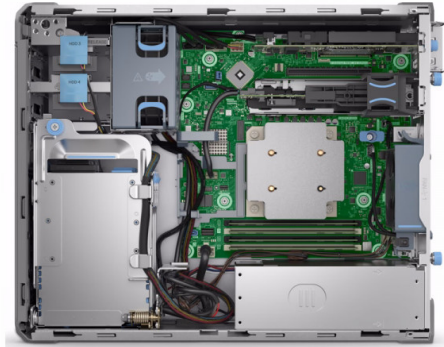

**DELL PowerEdge T160 Xeon E-2434 4C 1x16GB  
 H355 1x480GB SSD RI 300W 3yr NBD**

Šifra: 88868  
 Kategorija proizvoda: Serveri  
 Proizvođač: DELL

**Cena: 224.070,00**

Grafika	Proizvođač:	Matrox
	Grafički procesor:	G200eW
	Količina memorije:	16MB
Kućište i Napajanje	Tip kućišta:	Tower
	Hard disk ležišta:	3x 3.5" cabled
Memorija (RAM)	Memorija (RAM):	16GB
	Tip:	DDR5
	Radni takt memorije:	5.600MTs
Mreža	Žična mreža (LAN):	101001.000Mbps (Gigabit ethernet)
	Broj portova:	2
Napajanje	Snaga napajanja:	300W
	Ostalo:	Cabled
Ostalo	Remote Server Management:	iDRAC 9 Basic 16G
Priključci napred	USB 3.2:	1 (Tip A) Gen1
	Micro USB (iDRAC):	1x iDRAC micro USB 2.0
Priključci pozadi	VGA D-sub:	1
	USB 3.2:	3 (Tip A) Gen1
	USB 2.0:	3
Procesor Čipset	Broj procesora:	1
	Klasa procesora:	Intel Xeon
	Model:	E-2434
Reklamacioni period	Reklamacioni period:	36 meseci