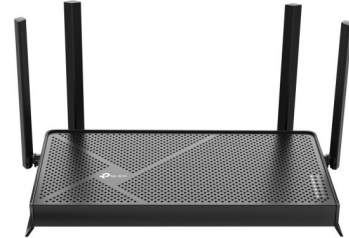

LAN Router TP-LINK Archer BE230 BE3600 WiFi 72.5Gb WAN4GLAN

Šifra: 87499
Kategorija proizvoda: Mrežna oprema
Proizvođač: TP-Link

Cena: **9.610,00**

WiFi Brzina BE3600

5 GHz 2882 Mbps (802.11be)

2.4 GHz 688 Mbps (802.11be)

WiFi Raspon 3-sobne kuće

4x Eksterni Antene Više antena formira mrežu za pojačavanje signala, pokrivajući više pravaca i velike oblasti

Beamforming Usmerava snagu bežičnog signala prema uređajima kako bi proširio WiFi raspon