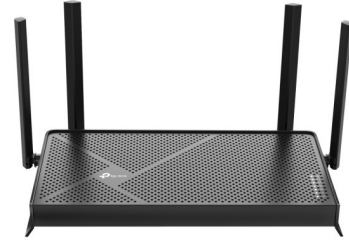

LAN Router TP-LINK Archer BE230 BE3600
WiFi 72.5Gb WAN4GLAN

Šifra: 87499
Kategorija proizvoda: Mrežna oprema
Proizvođač: TP-Link

Cena: **9.710,00**

WiFi Brzina BE3600

5 GHz 2882 Mbps (802.11be)

2.4 GHz 688 Mbps (802.11be)

WiFi Raspon 3-sobne kuće

4x Eksterni Antene Više antena formira mrežu za pojačavanje signala, pokrivajući više pravaca i velike oblasti

Beamforming Usmerava snagu bežičnog signala prema uređajima kako bi proširio WiFi raspon