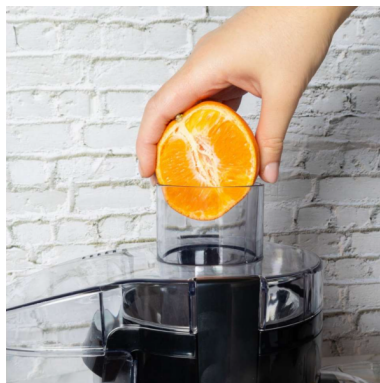

ROYALTY RLPJ7611 SOKOVNIK 600W SILVER/CRNI

Šifra: 87449

Kategorija proizvoda: Sokovnici i cediljke

Proizvođač: ROYALTY

Cena: 6.110,00

Moćni sokovnik elegantnog dizajna napravljen je od nerđajućeg čelika. Ima sigurnosni mehanizam za zaključavanje koji drži poklopac na mestu kako bi se sprečio kontakt sa sečivom. Takođe, postoji zgodan potiskivač sa stavljanje voća i povrća u cev bez upotrebe prstiju ili kuhinjskog pribora. Snažan motor sa maksimalnom snagom od 600W omogućava da brzo napravite sok. Elegantan, moderni sokovnik ostaje čvrsto na mestu zahvaljujući silikonskim nožicama koje obezbeđuju da ne klizi po radnoj površini. Posuda ima kapacitet od 600 ml. Pogodan ispust za sipanje usmerava sok direktno u posudu za sok. Ima veliki kontenjer za pulpu kapaciteta od 1L. Spremite voće i povrće i počnite da pravite sokove na jednostavan način i poboljšajte svoje zdravlje

Specifikacije

- Snaga: 600W.
- Kapacitet: 600 ml.
- Veliki otvor za punjenje od 65 mm.
- Veliki kontenjer za pulpu - 1L.
- Ekstraktor pulpe je odvojen od posude za sok za brzu upotrebu bez filtriranja pulpe iz soka.
- Lako sklapanje.
- Silikonske noge protiv klizanja.
- Broj brzina: 3.
- Direktno ispuštanje soka.
- Materijal kućišta: nerđajući čelik.
- Čaše za pulpu, sok i rezervoar se mogu ukloniti.
- Dužina kabla: 1 M.
- Dimenzija: Visina - 30 cm.
- Dužina: 28 cm.
- Težina: 2,5 kg.
- Širina: 18 cm.
- Tehnologija hladne ekstrakcije.
- Boja - srebrno/siva
- Bezbedno je prati u mašini za pranje sudova