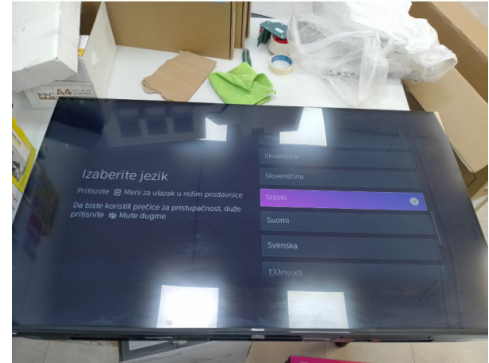

HISENSE 55" 55A63H Smart LED 4K Ultra HD digital LCD TV outlet

Šifra: 86452
 Kategorija proizvoda: 00000Outlet
 Proizvođač: HISENSE

Cena: 31.550,00

Audio	Formati:	MP3, WMA, FLAC, AAC, WAV, M4A, MP4, MP2, WMV, AAC+
	Snaga zvučnika:	2x 8W
	Tehnologije:	DTS Virtual:X, NICAM Stereo
Dodatne funkcije	Wi-Fi:	Da
	Bluetooth:	Da
	Opis bežične veze:	Integrirani Wi-Fi, Bluetooth, Wi-Fi Direct, Wi-Fi 11 IEEE 802.11abgnac 5G
Ekran	Veličina ekrana:	55 inča (140cm)
	Rezolucija:	4K Ultra HD (3.840 x 2.160)
	Tip ekrana:	LED
Fizičke karakteristike	Montiranje na zid:	VESA 200mm x 300mm
	Masa:	12.5kg (sa postoljem), 11.3kg
	Boja:	Crna
Karakteristike	Energetska klasa:	F
Priključci Slotovi	Antenski:	1x RF tip
	HDMI ulaz:	3
	Analogni video ulazi:	Kompozitni
Reklamacioni period	Reklamacioni period:	12 meseci
Video	Digitalni signal:	DVB-S2, DVB-T2, DVB-C, Analog
	Formati:	AVI, MKV, MOV, MP4, WMV, FLV, TS, WebM, VP9, MPEG-4, JPEG, DivX, XviD, BMP, PNG, H.264, GIF, MPG, VOB, MPO, H.265, VC1, OGM, H.263, MVC, OGG, 3GPP
	Tehnologije:	4K Upscaling