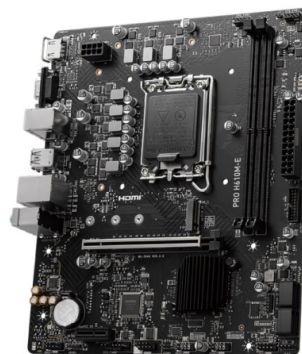

## MSI PRO H610M-E matična ploča

Šifra: 84821

Kategorija proizvoda: Matične ploče

Proizvođač: MSI

**Cena: 7.860,00**

Audio	Broj kanala:	8 (7.1)
	Model:	Realtek ALC897 Codec
	Napomena:	High Definition
Fizičke karakteristike	Format:	microATX
	Dimenzije:	236.16mm x 200mm
Memorija	Tip memorije:	DDR5
	Memorijski slotovi:	2
	Podržane memorije:	5.600MHz
Mreža	Žična mreža (LAN):	1000Base-T (Gigabit)
	Model:	Realtek RTL8111H
Osnovne karakteristike	Procesorsko ležište (socket):	Intel 1700
	Čipset:	Intel H610
Ostale karakteristike	Podržane tehnologije:	EZ setting
Priključci na zadnjem panelu	Broj HDMI priključaka:	1
	HDMI priključci:	1x HDMI 1.4
	VGA D-sub:	1
Reklamacioni period	Reklamacioni period:	36 meseci
Skladišni interfejs	SATA priključci (ukupno):	4
	SATA priključci:	SATA III 6Gbps
	Broj M.2 slotova:	1
Slotovi	PCI Express x16 slot:	1x PCI Express 4.0
	PCI Express x1 slot:	1x PCI Express 4.0