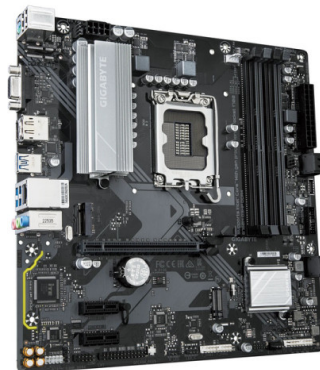

GIGABYTE B760M D3HP DDR4 1.0 matična ploča

Šifra: 84018

Kategorija proizvoda: Matične ploče

Proizvođač: GIGABYTE

Cena: 11.000,00

Audio	Broj kanala:	8 (7.1)
	Model:	Realtek
	Napomena:	High Definition
Fizičke karakteristike	Format:	microATX
	Dimenzije:	244mm x 244mm
Memorija	Tip memorije:	DDR4
	Memorijski slotovi:	4
	Podržane memorije:	3.200MTs, 3.000MTs, 2.933MTs, 2.666MTs, 2.400MTs, 2.133MTs, 5.333MTs (O.C.), 5.000MTs (O.C.), 4.800MTs (O.C.), 4.600MTs (O.C.), 4.400MTs (O.C.), 4.266MTs (O.C.), 4.000MTs (O.C.), 3.733MTs (O.C.), 3.600MTs (O.C.), 3.466MTs (O.C.), 3.400MTs (O.C.), 3.300MTs (O.C.), 5.133MTs (O.C.), 4.933MTs (O.C.), 4.700MTs (O.C.), 4.500MTs (O.C.), 4.300MTs (O.C.), 4.133MTs (O.C.), 3.866MTs (O.C.), 3.800MTs (O.C.), 3.666MTs (O.C.), 3.333MTs (O.C.)
Mreža	Žična mreža (LAN):	1000Base-T (Gigabit)
	Model:	Realtek
Osnovne karakteristike	Procesorsko ležište (socket):	Intel 1700
	Čipset:	Intel B760
Ostale karakteristike	Podržane tehnologije:	UEFI Bios, Q-Flash Plus
Priključci na zadnjem panelu	Broj DisplayPort priključaka:	1
	DisplayPort priključci:	1x DisplayPort 1.2
	Broj HDMI priključaka:	1
Reklamacioni period	Reklamacioni period:	36 meseci
Skladišni interfejs	SATA priključci (ukupno):	4
	SATA priključci:	SATA III 6Gbps
	Broj M.2 slotova:	2
Slotovi	PCI Express x16 slot:	1x PCI Express 4.0 (x16 mode)