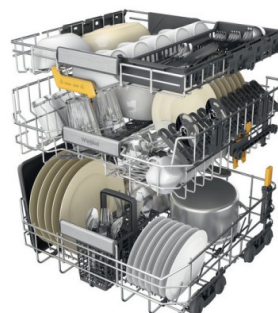

WHIRLPOOL W8I HT40 T mašina za pranje sudova - 60cm

Šifra: 83966
Kategorija proizvoda: Mašine za pranje sudova
Proizvođač: WHIRLPOOL

Cena: 71.910,00

Fizičke karakteristike	Boja:	Inox
	Visina:	82cm
	Širina:	59.8cm
Karakteristike	Tip:	Ugradna mašina za pranje sudova
	Konstrukcija:	Potpuno ugradna
	Energetska klasa:	C
Ostalo	Dodatne funkcije:	Elektronska kontrola, Automatsko otvaranje vrata, Odložen start (0-24h), LED displej
	Performanse sušenja:	Statično sušenje
	Podržane tehnologije:	6th SENSE tehnologija
Programi za pranje sudova	Programi:	Prepranje, Eco program 50°C, Intenzivni program 65°C, Brzi program, Program za staklo, Kratki program, Self Clean, Program mešovito 55°C
Reklamacioni period	Reklamacioni period:	24 meseca