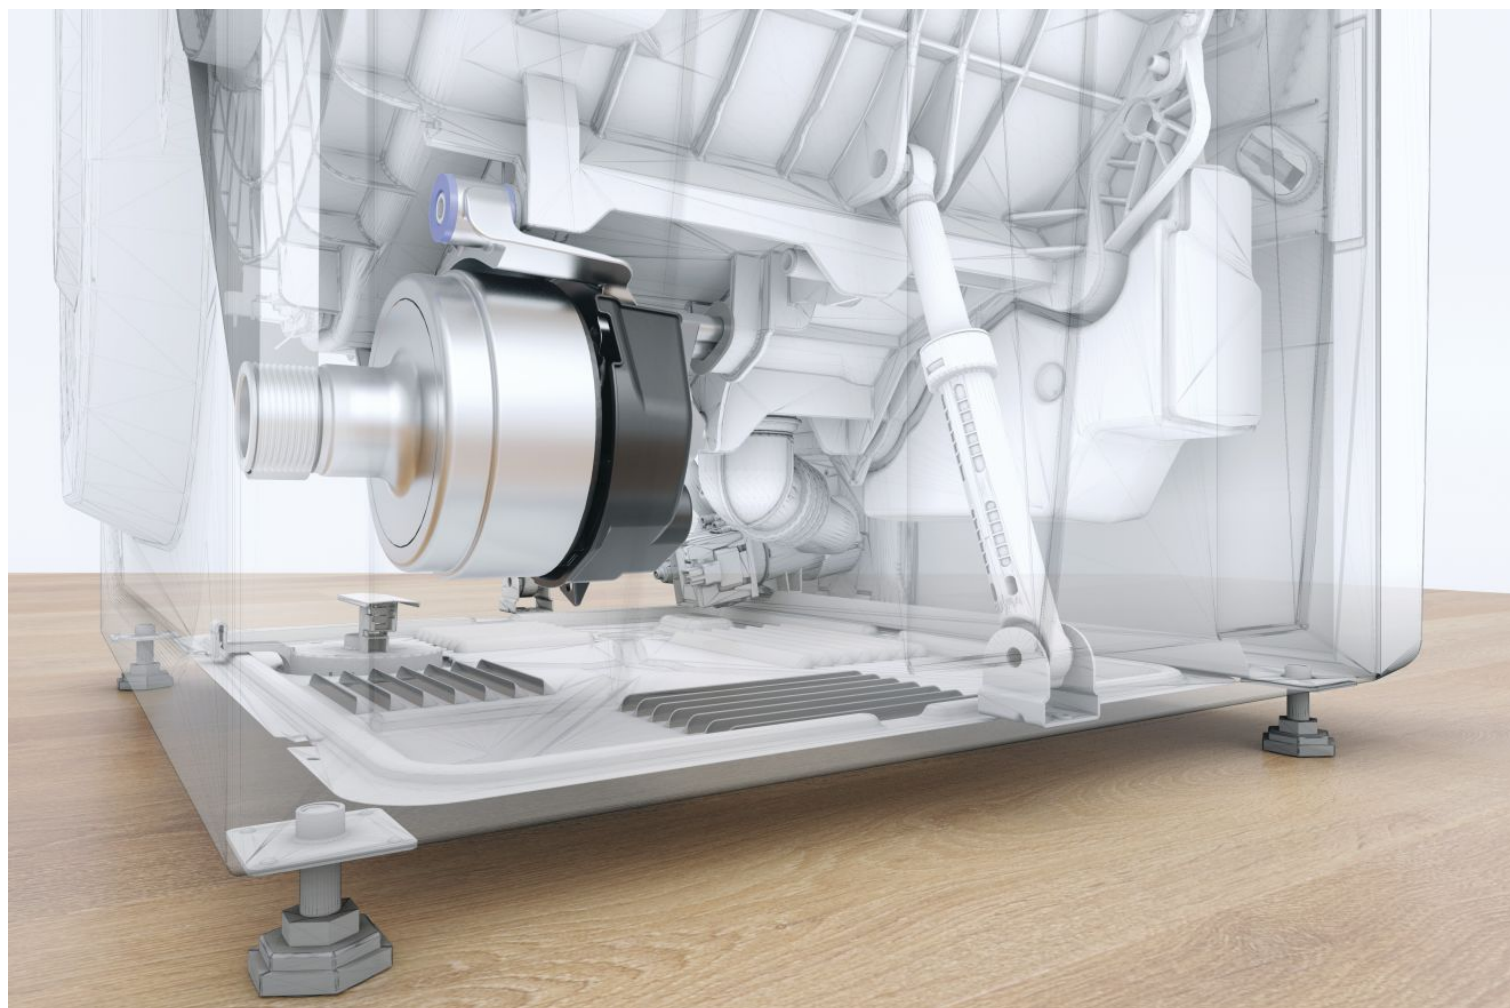

logo not found or type unknown

Firma: PC COOL DOO
Adresa: Višegradaska 26A
Telefon: 018526116
Fax: 0653526116
PIB: 104045201
E-mail: info@pccool.rs

Veš mašina Gorenje WNGPI 72 SBS

Šifra: 83512

Kategorija proizvoda: Mašine za pranje i sušenje veša

Proizvođač: Gorenje

Cena: **30.580,00**