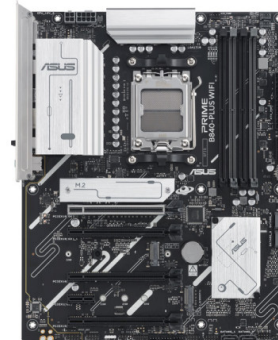

ASUS PRIME B840-PLUS WIFI matična ploča

Šifra: 83290
 Kategorija proizvoda: Matične ploče
 Proizvođač: ASUS

Cena: **16.930,00**

Audio	Broj kanala:	7.1
	Napomena:	High Definition, Audio Shielding, Premium audio capacitors, Dedicated audio PCB layers
Fizičke karakteristike	Format:	ATX
	Dimenzije:	305mm x 244mm
Memorija	Tip memorije:	DDR5
	Memorijski slotovi:	4
	Podržane memorije:	7.600+MTs (O.C.)
Mreža	Žična mreža (LAN):	2.5GBase-T (Gigabit)
	Model:	Realtek
	Wi-Fi:	Da
Osnovne karakteristike	Procesorsko ležište (socket):	AMD AM5
	Čipset:	AMD B840
Ostale karakteristike	Podržane tehnologije:	AURA Creator, AURA Sync, DIGI+VRM, ASUS CPU-Z, LANGuard, Overvoltage Protection, Q-DIMM, Q-Slot, Fan Xpert 2+, Q-LED Core, SafeSlot Core+, ASUS UEFI BIOS EZ Mode, ASUS CrashFree BIOS 3, Stainless-Steel Back IO, Q-Antenna, MyHotkey
Priključci na zadnjem panelu	Broj DisplayPort priključaka:	1
	DisplayPort priključci:	1x DisplayPort 1.4
	Broj HDMI priključaka:	1
Reklamacioni period	Reklamacioni period:	36 meseci
Skladišni interfejs	SATA priključci (ukupno):	4
	SATA priključci:	SATA III 6Gbps
	Broj M.2 slotova:	3
Slotovi	PCI Express x16 slot:	1x PCI Express 3.0, 1x PCI Express 4.0 (x16 mode), 1x PCI Express 4.0 (x8x4 mode), 1x PCI Express 3.0 (x4 mode), 2x PCI Express 3.0 (x1 mode)