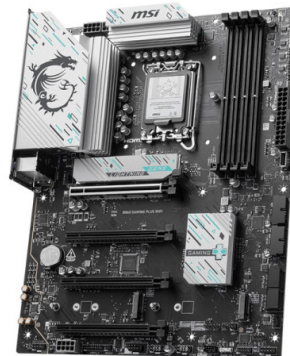

MSI B860 GAMING PLUS WIFI matična ploča

Šifra: 82080

Kategorija proizvoda: Matične ploče

Proizvođač: MSI

Cena: 19.070,00

Audio	Broj kanala:	8 (7.1)
	Model:	Realtek ALC897 Codec
	Napomena:	High Definition
Fizičke karakteristike	Format:	ATX
	Dimenzije:	243.84mm x 304.8mm
Memorija	Tip memorije:	DDR5
	Memorijski slotovi:	4
	Podržane memorije:	6.400MTs, 8.800MTs (O.C.)
Mreža	Žična mreža (LAN):	5GBase-T (Gigabit)
	Model:	Intel Killer E5000
	Wi-Fi:	Da
Osnovne karakteristike	Procesorsko ležište (socket):	Intel 1851
	Čipset:	Intel B860
Priključci na zadnjem panelu	Thunderbolt:	1x Thunderbolt 4
	Broj DisplayPort priključaka:	1
	DisplayPort priključci:	1x DisplayPort 1.4 preko USB Type-C
Reklamacioni period	Reklamacioni period:	36 meseci
Skladišni interfejs	SATA priključci (ukupno):	4
	SATA priključci:	SATA III 6Gbps
	Broj M.2 slotova:	3
Slotovi	PCI Express x16 slot:	1x PCI Express 5.0 (x16 mode), 1x PCI Express 4.0 (x4 mode), 2x PCI Express 4.0 (x1 mode)
	PCI slot:	4
Unutrašnji priključci	Naponski priključci:	2x Power Connector (CPU_PWR), 1x Power Connector (ATX_PWR), 1x Power Connector(PCIE_PWR 8pin)
	USB-A:	4 x podrška za 1 USB 5Gbps port
	USB-C:	1 x podrška za 1 USB 10Gbps port