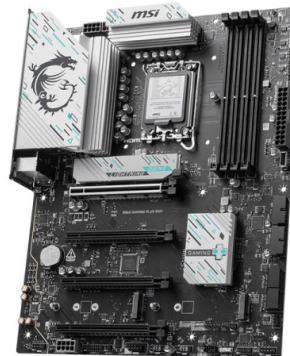

MSI B860 GAMING PLUS WIFI matična ploča

Šifra: 82080

Kategorija proizvoda: Matične ploče

Proizvođač: MSI

Cena: 23.280,00

Audio	Broj kanala:	8 (7.1)
	Model:	Realtek ALC897 Codec
	Napomena:	High Definition
Fizičke karakteristike	Format:	ATX
	Dimenzije:	243.84mm x 304.8mm
Memorija	Tip memorije:	DDR5
	Memorijski slotovi:	4
	Podržane memorije:	6.400MTs, 8.800MTs (O.C.)
Mreža	Žična mreža (LAN):	5GBase-T (Gigabit)
	Model:	Intel Killer E5000
	Wi-Fi:	Da
Osnovne karakteristike	Procesorsko ležište (socket):	Intel 1851
	Čipset:	Intel B860
Priključci na zadnjem panelu	Thunderbolt:	1x Thunderbolt 4
	Broj DisplayPort priključaka:	1
	DisplayPort priključci:	1x DisplayPort 1.4 preko USB Type-C
Reklamacioni period	Reklamacioni period:	36 meseci
Skladišni interfejs	SATA priključci (ukupno):	4
	SATA priključci:	SATA III 6Gbps
	Broj M.2 slotova:	3
Slotovi	PCI Express x16 slot:	1x PCI Express 5.0 (x16 mode), 1x PCI Express 4.0 (x4 mode), 2x PCI Express 4.0 (x1 mode)
	PCI slot:	4
Unutrašnji priključci	Naponski priključci:	2x Power Connector (CPU_PWR), 1x Power Connector (ATX_PWR), 1x Power Connector(PCIE_PWR 8pin)
	USB-A:	4 x podrška za 1 USB 5Gbps port
	USB-C:	1 x podrška za 1 USB 10Gbps port