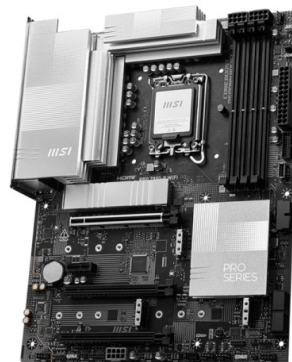

MSI PRO Z890-P WIFI matična ploča

Šifra: 80077

Kategorija proizvoda: Matične ploče

Proizvođač: MSI

Cena: 32.110,00

Audio	Broj kanala:	8 (7.1)
	Model:	Realtek ALC897 Codec
Fizičke karakteristike	Format:	ATX
	Dimenzije:	304.8mm x 243.84mm
	Pakovanje:	2x SATA kabl, 1x Wi-Fi antena
Memorija	Tip memorije:	DDR5
	Memorijski slotovi:	4
	Podržane memorije:	9.200MTs (O.C.)
Mreža	Žična mreža (LAN):	5GBase-T (Gigabit)
	Model:	Realtek RTL8126
	Wi-Fi:	Da
Osnovne karakteristike	Procesorsko ležište (socket):	Intel 1851
	Čipset:	Intel Z890
Priključci na zadnjem panelu	Thunderbolt:	1x Thunderbolt 4
	Broj DisplayPort priključaka:	1
	DisplayPort priključci:	1x DisplayPort 1.4, Da preko Thunderbolta
Reklamacioni period	Reklamacioni period:	36 meseci
Skladišni interfejs	SATA priključci (ukupno):	4
	SATA priključci:	SATA III 6Gbps
	Broj M.2 slotova:	4
Slotovi	PCI Express x16 slot:	1x PCI Express 5.0 (x16 mode), 2x PCI Express 4.0 (x4 mode)
	PCI Express x1 slot:	1x PCI Express 4.0
	PCI slot:	4
Unutrašnji priključci	Naponski priključci:	1x 8 pin 12V Power Connector, 1 x 24 pin Main Power connector, 2x 8-pin +12V CPU Power connectors
	USB-A:	4 x podrška za 1 USB 5Gbps port
	USB-C:	1 x podrška za 1 USB 20Gbps port