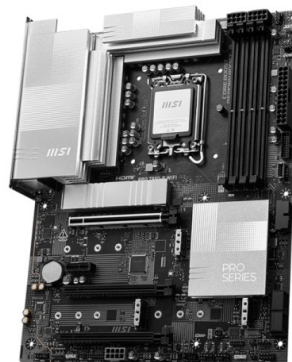

MSI PRO Z890-P WIFI matična ploča

Šifra: 80077

Kategorija proizvoda: Matične ploče

Proizvođač: MSI

Cena: 29.170,00

Audio	Broj kanala:	8 (7.1)
	Model:	Realtek ALC897 Codec
Fizičke karakteristike	Format:	ATX
	Dimenzije:	304.8mm x 243.84mm
	Pakovanje:	2x SATA kabl, 1x Wi-Fi antena
Memorija	Tip memorije:	DDR5
	Memorijski slotovi:	4
	Podržane memorije:	9.200MTs (O.C.)
Mreža	Žična mreža (LAN):	5GBase-T (Gigabit)
	Model:	Realtek RTL8126
	Wi-Fi:	Da
Osnovne karakteristike	Procesorsko ležište (socket):	Intel 1851
	Čipset:	Intel Z890
Priključci na zadnjem panelu	Thunderbolt:	1x Thunderbolt 4
	Broj DisplayPort priključaka:	1
	DisplayPort priključci:	1x DisplayPort 1.4, Da preko Thunderbolta
Reklamacioni period	Reklamacioni period:	36 meseci
Skladišni interfejs	SATA priključci (ukupno):	4
	SATA priključci:	SATA III 6Gbps
	Broj M.2 slotova:	4
Slotovi	PCI Express x16 slot:	1x PCI Express 5.0 (x16 mode), 2x PCI Express 4.0 (x4 mode)
	PCI Express x1 slot:	1x PCI Express 4.0
	PCI slot:	4
Unutrašnji priključci	Naponski priključci:	1x 8 pin 12V Power Connector, 1 x 24 pin Main Power connector, 2x 8-pin +12V CPU Power connectors
	USB-A:	4 x podrška za 1 USB 5Gbps port
	USB-C:	1 x podrška za 1 USB 20Gbps port