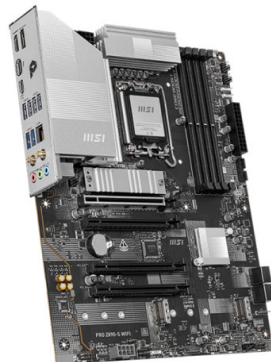

MSI PRO Z890-S WIFI matična ploča

Šifra: 80061

Kategorija proizvoda: Matične ploče

Proizvođač: MSI

Cena: 29.170,00

Audio	Broj kanala:	8 (7.1)
	Model:	Realtek ALC897 Codec
Fizičke karakteristike	Format:	ATX
	Dimenzije:	304.8mm x 243.84mm
	Pakovanje:	2x SATA kabl, 1x Wi-Fi antena
Memorija	Tip memorije:	DDR5
	Memorijski slotovi:	4
	Podržane memorije:	8.600MTs (O.C.)
Mreža	Žična mreža (LAN):	2.5GBase-T (Gigabit)
	Model:	Realtek RTL8125BG
	Wi-Fi:	Da
Osnovne karakteristike	Procesorsko ležište (socket):	Intel 1851
	Čipset:	Intel Z890
Priključci na zadnjem panelu	Thunderbolt:	1x Thunderbolt 4
	Broj DisplayPort priključaka:	1
	DisplayPort priključci:	1x DisplayPort 1.4
Reklamacioni period	Reklamacioni period:	36 meseci
Skladišni interfejs	SATA priključci (ukupno):	4
	SATA priključci:	SATA III 6Gbps
	Broj M.2 slotova:	3
Slotovi	PCI Express x16 slot:	1x PCI Express 5.0 (x16 mode), 1x PCI Express 3.0 (x1 mode), 2x PCI Express 4.0 (x4 mode)
	PCI slot:	4
Unutrašnji priključci	Naponski priključci:	1x 8 pin 12V Power Connector, 1 x 24 pin Main Power connector, 2x 8-pin +12V CPU Power connectors, 1x 8-pin PCIe power connector
	USB-A:	2 x podrška za 1 USB 5Gbps port
	USB-C:	1 x podrška za 1 USB 20Gbps port