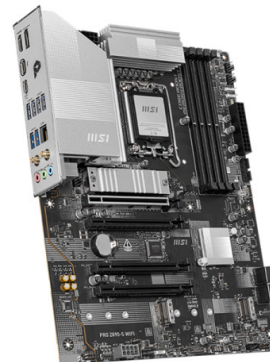

## MSI PRO Z890-S WIFI matična ploča

Šifra: 80061  
 Kategorija proizvoda: Matične ploče  
 Proizvođač: MSI

**Cena: 31.970,00**

Audio	Broj kanala:	8 (7.1)
	Model:	Realtek ALC897 Codec
Fizičke karakteristike	Format:	ATX
	Dimenzije:	304.8mm x 243.84mm
	Pakovanje:	2x SATA kabl, 1x Wi-Fi antena
Memorija	Tip memorije:	DDR5
	Memorijski slotovi:	4
	Podržane memorije:	8.600MTs (O.C.)
Mreža	Žična mreža (LAN):	2.5GBase-T (Gigabit)
	Model:	Realtek RTL8125BG
	Wi-Fi:	Da
Osnovne karakteristike	Procesorsko ležište (socket):	Intel 1851
	Čipset:	Intel Z890
Priključci na zadnjem panelu	Thunderbolt:	1x Thunderbolt 4
	Broj DisplayPort priključaka:	1
	DisplayPort priključci:	1x DisplayPort 1.4
Reklamacioni period	Reklamacioni period:	36 meseci
Skladišni interfejs	SATA priključci (ukupno):	4
	SATA priključci:	SATA III 6Gbps
	Broj M.2 slotova:	3
Slotovi	PCI Express x16 slot:	1x PCI Express 5.0 (x16 mode), 1x PCI Express 3.0 (x1 mode), 2x PCI Express 4.0 (x4 mode)
	PCI slot:	4
Unutrašnji priključci	Naponski priključci:	1x 8 pin 12V Power Connector, 1 x 24 pin Main Power connector, 2x 8-pin +12V CPU Power connectors, 1x 8-pin PCIe power connector
	USB-A:	2 x podrška za 1 USB 5Gbps port
	USB-C:	1 x podrška za 1 USB 20Gbps port