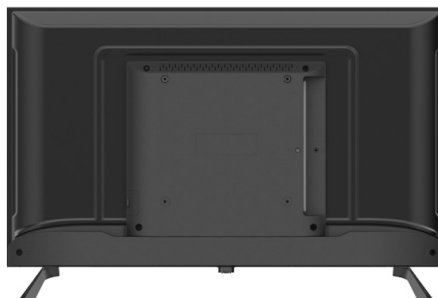

DAHUA 32 inča LTV32-SD100 HD Android TV

Šifra: 70595
Kategorija proizvoda: Televizori
Proizvođač: DAHUA

Cena: **15.800,00**

Audio	Formati:	AAC, AC3, MPEG12 L123, HE-AAC, EAC3
	Snaga zvučnika:	2 x 6W
	Tehnologije:	Dolby Atmos
Dodatne funkcije	Wi-Fi:	Da
	Operativni sistem:	Android
	Dodatne funkcije:	Android 11
Ekran	Veličina ekrana:	32 inča (81cm)
	Rezolucija:	HD Ready (1.366 x 768)
	Tip ekrana:	LED
Fizičke karakteristike	Montiranje na zid:	VESA 200mm x 200mm
	Masa:	4.1kg
	Boja:	Crna
Karakteristike	Energetska klasa:	E
Priključci Slotovi	HDMI ulaz:	2
	Analogni video ulazi:	Mini AV
	Audio izlaz:	1x SPDIF
Reklamacioni period	Reklamacioni period:	36 meseci
Video	Video signal:	HEVCH.265, VC1, MPEG12, H.264, VP8, VP9, MPEG4
	Formati:	BMP, PNG, JPEG, GIF