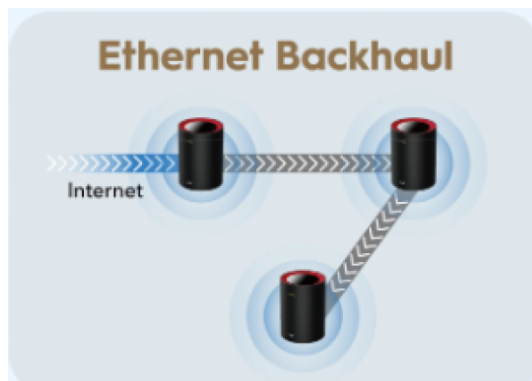

Cudy M3000(1-Pack) AX3000 Wi-Fi 6 Mesh 2.5G Solution

Šifra: 70124
Kategorija proizvoda: Mrežna oprema
Proizvođač: CUDY

Cena: 3.990,00

Mrežni WiFi 6 sistem sa pet antena za obezbeđivanje superbrze mreže za velike domove sa 4K strimingom i zahtevima za igranje, sa Cudy Mesh, kontrolom aplikacija, VPN, HE160, OFDMA i MU-MIMO. Pogodno za pristup internetu do 2,5 Gbps.

1,3 GHz Dual-Core CPU
Dvopojasni Wi-Fi sa 5 tokova 6
200 povezanih uređaja
Fast Roaming
WireGuard, OpenVPN, ZeroTier, itd

Verzija modela: M3000 1.0
CPU: čipset MT7981BA; Detalji CPU-a 1,3 GHz Dual-Core, ARM Cortek-A53