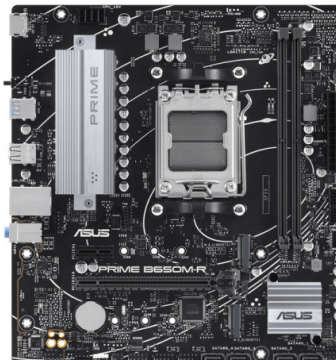

ASUS PRIME B650M-R matična ploča

Šifra: 67699

Kategorija proizvoda: Matične ploče

Proizvođač: ASUS

Cena: 11.460,00

Audio	Broj kanala:	8 (7.1)
	Model:	Realtek
Fizičke karakteristike	Format:	microATX
	Dimenzije:	236mm x 221mm
Memorija	Tip memorije:	DDR5
	Memorijski slotovi:	2
	Podržane memorije:	5.200MTs, 7.200MTs+ (O.C.)
Mreža	Žična mreža (LAN):	2.5GBase-T (Gigabit)
	Model:	Realtek
Osnovne karakteristike	Procesorsko ležište (socket):	AMD AM5
	Čipset:	AMD B650
Priključci na zadnjem panelu	HDMI priključci:	1x HDMI
	Ukupno USB priključaka:	6
	USB 3.2 priključci:	2 (Tip A) Gen1
Reklamacioni period	Reklamacioni period:	36 meseci
Skladišni interfejs	SATA priključci (ukupno):	4
	SATA priključci:	SATA III 6Gbps
	Ostali skladišni interfejs:	2 x M.2
Slotovi	PCI Express x16 slot:	1x PCI Express 4.0 (x16 mode), 1x PCI Express 4.0 (x8x4 mode)
	PCI Express x1 slot:	1x PCI Express 4.0
Unutrašnji priključci	Naponski priključci:	1x 8 pin 12V Power Connector, 1 x 24 pin Main Power connector
	USB 3.2:	1 (podrška za 2 USB 3.2 Gen 1 porta), 1 (podrška za 1 USB 3.2 Gen 1 Tip C porta)
	USB 2.0:	2 (podrška za 4 USB 2.0 porta)