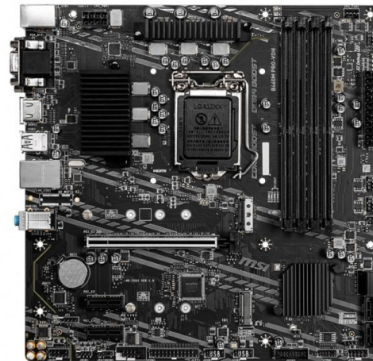

MSI B460M PRO-VDH outlet

Šifra: 5734

Kategorija proizvoda: 00000Outlet

Proizvođač: MSI

Cena: 6.740,00

Audio	Broj kanala:	8 (7.1)
	Model:	Realtek
Fizičke karakteristike	Format:	microATX
	Dimenzije:	244mm x 244mm
	Pakovanje:	Bulk
Memorija	Tip memorije:	DDR4
	Memorijski slotovi:	4x DDR4
	Podržane memorije:	2.133MHz, 2.400MHz, 2.666MHz, 2.933MHz
Mreža	Žična mreža (LAN):	1x 101001.000Mbps (Gigabit ethernet)
	Model:	Realtek
Osnovne karakteristike	Procesorsko ležište (socket):	Intel 1200
	Čipset:	Intel B460
Priključci na zadnjem panelu	HDMI priključci:	1
	DVI priključci:	1x DVI-D Dual Link
	VGA D-sub:	1x VGA
Reklamacioni period	Reklamacioni period:	3 meseca
Skladišni interfejs	SATA priključci (ukupno):	4
	SATA priključci:	4x SATA III
	Ostali skladišni interfejsi:	2x M.2
Slotovi	PCI Express x16 slot:	1x PCI Express 3.0
	PCI Express x1 slot:	2x PCI Express 3.0
Unutrašnji priključci	Naponski priključci:	ATX 24pin, 1x 8 pin 12V Power Connector
	USB 3.2:	1 (Tip A) Gen1
	USB 2.0:	2 (podrška za 4 USB 2.0 porta)