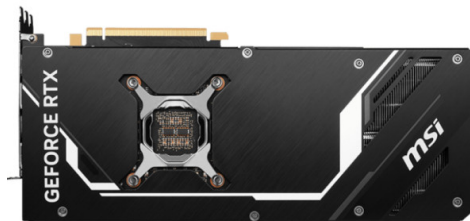

MSI nVidia GeForce RTX 4080 SUPER 16GB 256bit
RTX 4080 SUPER 16G VENTUS 3X OC grafička
karta

Šifra: 48302

Kategorija proizvoda: Grafičke kartice

Proizvođač: MSI

Cena: 268.120,00

Fizičke karakteristike	Dimenzije:	322mm x 136mm x 62mm
	Format:	Pun format
	Stanje:	Nekorišćeno
Grafički procesor	Proizvođač čipa:	nVidia
	Grafika:	nVidia GeForce
	Model:	RTX 4080 SUPER
Memorija	Količina memorije:	16GB
	Magistrala memorije:	256bit
	Tip memorije:	GDDR6X
Ostale karakteristike	Slot:	PCI-Express 4.0
	Sistem hlađenja:	TORX Fan 4.0, Zero Frozr, Airflow Control
	Podržane tehnologije:	OpenGL 4.6, Microsoft DirectX 12 Ultimate
Priključci	Ukupno DisplayPort priključaka:	2
	DisplayPort priključci:	2x DisplayPort 1.4a
	Ukupno HDMI priključaka:	2
Reklamacioni period	Reklamacioni period:	36 meseci