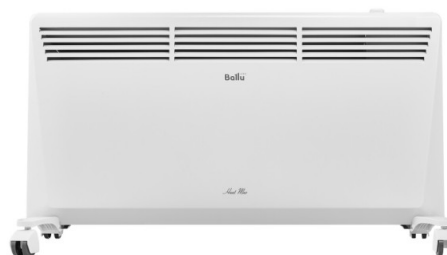

BALLU BECHMEEU-2000 električni panel radijator

Šifra: 4825
Kategorija proizvoda: Grejna tela
Proizvođač: BALLU

Cena: **10.400,00**

Fizičke karakteristike	Boja:	Bela
Karakteristike	Tip:	Električni konvektor
	Snaga:	2.000W
	Vreme zagrevanja:	Brzo zagrevanje
Ostalo	Dodatne funkcije:	Zaštita od pregrevanja, Digitalni displej, Frost protection, Hitno gašenje pri jakom nagibanju ili prevrtanju, lonska funkcija, Sigurnosni thermostat
	Napomena:	Do 20% brže zagrevanje prostorije, IP24, Mogućnost montiranja na zid, Tihi rad
	Ostalo:	Grejna površina do 24 m ² , Za prostorije 40-50m ²
Reklamacioni period	Reklamacioni period:	60 meseci