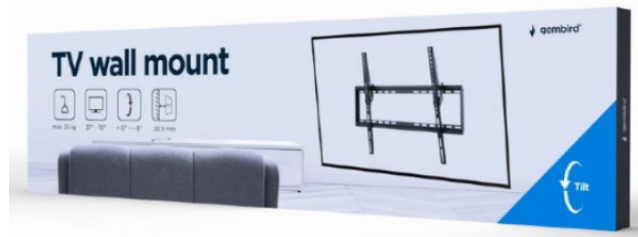

WM-70T-03 Gembird TV nosac fiksni/tilt 37-70
VESA max.60x40cm, max 35kg, drzac

Šifra: 45226
Kategorija proizvoda: Dodatna oprema za tv
Proizvođač: GEMBIRD

Cena: **860,00**

Postavite ekran savrseno
Lagan i nagibni dizajn

- Nagibni zidni nosac za LCD ekran
- Podrzava vecinu LCD televizora od 37" - 70".
- VESA kompatibilan, max. 600 mm x 400 mm
- Omogucava nagib do 8 stepeni
- Udaljenost od zida: 20,5 mm
- Ukljucuje sve potrebne materijale za ugradnju

Materijal: celik

Povrsinska obrada: praskasti premaz

Boja Crna

Prilagodite velicinu ekrana: 37" - 70"

VESA kompatibilan: 200 x 200, 300 x 300, 400 x 200, 400 x 400, 600 x 400 mm

Kapacitet tezine: 35 kg

Profil: 20,5 mm

Opseg nagiba: 0 ° ~ -8 °

Montaza: cvrsti zid, dupli klin (406 mm / 450 mm / 600 mm)

Neto tezina: 1 kg

Dimenzije: 20,5 x 665 x 422 mm