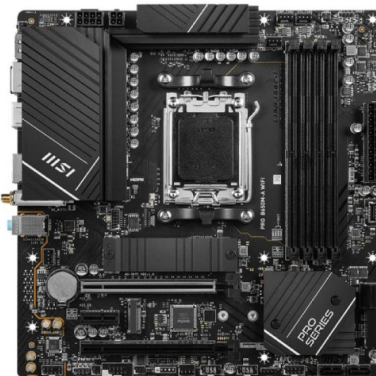

MSI PRO B650M-A WIFI outlet

Šifra: 44801

Kategorija proizvoda: 00000Outlet

Proizvođač: MSI

Cena: 15.970,00

Audio	Broj kanala:	8 (7.1)
	Model:	Realtek ALC897 Codec
	Napomena:	High Definition
Fizičke karakteristike	Format:	microATX
	Dimenzije:	243.8mm x 238.8mm
	Pakovanje:	Bulk
Memorija	Tip memorije:	DDR5
	Memorijski slotovi:	4x DDR5
	Podržane memorije:	5.000Mhz (O.C.), 5.200Mhz (O.C.), 5.400Mhz (O.C.), 6.000MHz (O.C.), 5.800MHz (O.C.), 5.600MHz (O.C.), 6.200MHz (O.C.), 4.800Mhz, 6.400MHz+ (O.C.)
Mreža	Žična mreža (LAN):	1x Realtek 2.5Gb Ethernet
	Wi-Fi:	Da
	Bluetooth:	Da
Osnovne karakteristike	Procesorsko ležište (socket):	AMD AM5
	Čipset:	AMD B650
Priključci na zadnjem panelu	DisplayPort priključci:	1x DisplayPort
	HDMI priključci:	1x HDMI 2.1
	Ukupno USB priključaka:	8
Reklamacioni period	Reklamacioni period:	3 meseca
	Reklamacioni period:	3 meseca
Skladišni interfejs	SATA priključci (ukupno):	4
	SATA priključci:	4x SATA 6GBs
	Ostali skladišni interfejs:	2x M.2
Slotovi	PCI Express x16 slot:	1x PCI Express 4.0 (x16 mode), 1x PCI Express 3.0 (x1 mode)
	PCI Express x1 slot:	1x PCI Express 4.0
Unutrašnji priključci	Naponski priključci:	1x Power Connector, 2x Power Connector (CPU_PWR)
	USB 3.2:	1 (Tip C) Gen2, 2x (Type A) Gen1
	USB 2.0:	4x (podrška za USB 2.0 portova)