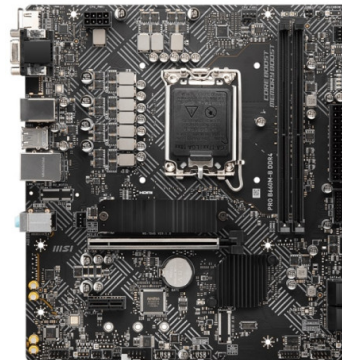

## MSI PRO B660M-B DDR4 outlet

Šifra: 44799  
 Kategorija proizvoda: 00000Outlet  
 Proizvođač: MSI

**Cena: 6.908,00**

Audio	Broj kanala:	8 (7.1)
	Model:	Realtek
Fizičke karakteristike	Format:	microATX
	Dimenzije:	244mm x 220mm
	Pakovanje:	Bulk
Memorija	Tip memorije:	DDR4
	Memorijski slotovi:	2x DDR4
	Podržane memorije:	2.133Mhz, 3.400Mhz (O.C.), 3.733Mhz (O.C.), 3.600Mhz (O.C.), 4.200Mhz (O.C.), 4.000Mhz (O.C.), 2.933MHz, 3.200MHz (O.C.), 3.333Mhz (O.C.), 4.400Mhz (O.C.), 3.800Mhz (O.C.), 2.666MHz, 4.600Mhz (O.C.), 2.400MHz
Mreža	Žična mreža (LAN):	1x 1010010002500 Mbps (2.5GbE)
	Model:	Realtek
Osnovne karakteristike	Procesorsko ležište (socket):	Intel 1700
	Čipset:	Intel B660
Priključci na zadnjem panelu	HDMI priključci:	1
	VGA D-sub:	1
	PS2:	1 (tastatura ili miš)
Reklamacioni period	Reklamacioni period:	12 meseci
	Reklamacioni period:	12 meseci
Skladišni interfejs	SATA priključci (ukupno):	4
	SATA priključci:	4x SATA III
	Ostali skladišni interfejs:	1x M.2
Slotovi	PCI Express x16 slot:	1x PCI Express 4.0 (x16 mode)
	PCI Express x1 slot:	1x PCI Express 3.0
Unutrašnji priključci	Naponski priključci:	1x 8 pin 12V Power Connector, 1 x 24 pin Main Power connector
	USB 3.2:	1 (podrška za 2 USB 3.2 Gen 1 porta)
	USB 2.0:	2 (podrška za 4 USB 2.0 porta)