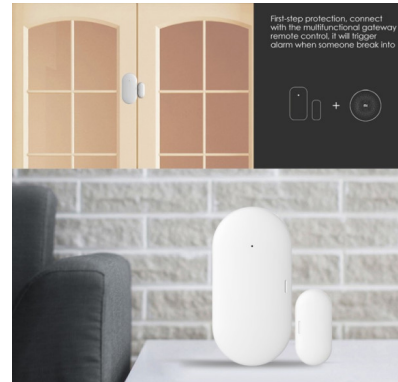

ZIGBEE-DOOR SENSOR-RSH-DS01Gembird Tuya Zigbee 3.0 Window Detector Smart Automatic Home Security AI

Šifra: 41278

Kategorija proizvoda: Smart uređaji

Proizvođač: GEMBIRD

Cena: 1.780,00

Model: ZIGBEE-DOOR SENSOR-RSH-DS01Gembird Tuya Zigbee 3.0 Window Detector Smart Automatic Home Security Alarm System Wireless Alexa Google Garage Door Wifi door Sensor
Smart automatski kućni bezbednosni alarmni sistem

- Lep i moderan izgled, lako se postavlja u razlicitim okruženjima
- Podrška „uradi sam“ dizajn
- Inteligentna veza, instalacija bez alata
- Sa funkcijom brzog praćenja niskog napona
- Bežicni prenos signala podataka
- Ultra niska potrošnja energije i dugo trajanje baterije
- Napajanje: DC3V (CR2032 baterija)
- Velicina proizvoda: 26.5x52.5x13.5mm; 12.5x25.5x13.5mm