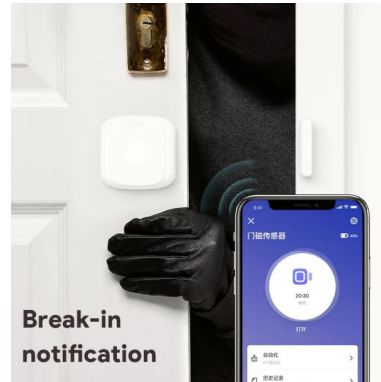

ZIGBEE-DOOR SENSOR-RSH-DS10 Gembird Tuya new style WiFi ZigBee Two versions 2 in1 Smart Door Sensor

Šifra: 41276

Kategorija proizvoda: Smart uređaji

Proizvođač: GEMBIRD

Cena: 1.300,00

Model: ZIGBEE-DOOR SENSOR-RSH-DS10 Gembird Tuya new style WiFi ZigBee Two versions 2 in1 Smart Door Sensor with Scene Button

Pametni senzor za vrata + Scene Function

-Visoka senzitivnost i brz odziv

-Dojava provale

Mreža: Wifi, Zigbee 3.0

Bežični protokol: Wi-Fi IEEE802.11b/g/n 2,4 GHz

Vrsta baterije: CR2032

Radni napon: DC 3V

Težina magneta: 6g

Boja: bela

APLIKACIJA: MeshHub Tuya smart life alexa google home

težina: 18g

Dimenzije: 51x51x16,5mm