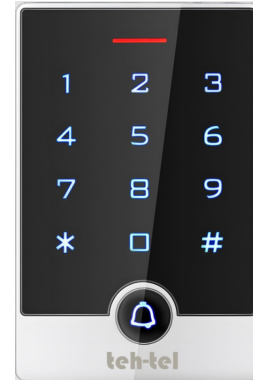

RFID ctac T15-WIFI/0960 tehtel 120x77x23mm

Šifra: 33965

Kategorija proizvoda: Smart uredjaji

Proizvođač: Nedefinisan1

Cena: 5.780,00

Metalni citac/šifратор T15 WiFi (2,4GHz)

Frekvencija rada 125KHz.

Mogućnost programiranja preko WiFi mreže.

Vlagootporno kucište.

Prednji panel PVC.

Pogodan za izdavanje „stan na dan“, jer se šifra definiše daljinskim putem bez odlaska na adresu.

Šifru za ulazak je moguće definisati i zadati vreme trajanja iste i to sve putem aplikacije na mobilnom telefonu.

Tastatura osetljiva na dodir sa osvetljenim tasterima.

Pristupni načini: citanje kartica i unos šifre.

Radni napon DC 12V

Dimenzije: (120x77x23)mm