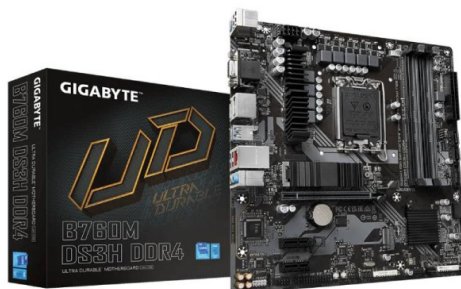

GIGABYTE B760M DS3H DDR4 rev. 1.x

Šifra: 33510

Kategorija proizvoda: Matične ploče

Proizvođač: GIGABYTE

Cena: 12.080,00

| | | |
|------------------------|-------------------------------|---|
| Audio | Broj kanala: | 8 (7.1) |
| | Model: | Realtek |
| | Napomena: | High Definition, Podrška za SPDIF izlaz |
| Fizičke karakteristike | Format: | microATX |
| | Dimenzije: | 244mm x 244mm |
| | Fiksirajući otvori: | 8 |
| Memorija | Tip memorije: | DDR4 |
| | Memorijski slotovi: | 4 |
| | Podržane memorije: | 3.200MTs, 3.000MTs, 2.933MTs, 2.666MTs, 2.400MTs, 2.133MTs, 5.333MTs (O.C.), 5.000MTs (O.C.), 4.800MTs (O.C.), 4.600MTs (O.C.), 4.400MTs (O.C.), 4.266MTs (O.C.), 4.000MTs (O.C.), 3.733MTs (O.C.), 3.600MTs (O.C.), 3.400MTs (O.C.), 3.300MTs (O.C.), 5.133MTs (O.C.), 4.933MTs (O.C.), 4.700MTs (O.C.), 4.500MTs (O.C.), 4.300MTs (O.C.), 4.133MTs (O.C.), 3.866MTs (O.C.), 3.800MTs (O.C.), 3.666MTs (O.C.), 3.333MTs (O.C.) |
| Mreža | Žična mreža (LAN): | 2.5GBase-T (Gigabit) |
| | Model: | Realtek |
| Osnovne karakteristike | Procesorsko ležište (socket): | Intel 1700 |
| | Čipset: | Intel B760 |
| | Grafika: | Upotreba grafike iz procesora |
| Ostale karakteristike | Podržane tehnologije: | GIGABYTE Control Center, Q- |