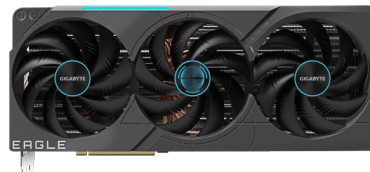

SVGA GeForce Gigabyte RTX4080 Eagle OC 16GB, GV-N4080EAGLE OC-16GD

Šifra: 28572
Kategorija proizvoda: Grafičke kartice
Proizvođač: GIGABYTE

Cena: **182.080,00**

Graphics Processing
GeForce RTX™ 4080

Core Clock
2520 MHz (Reference Card: 2505 MHz)

1. Quick guide
2. Anti-sag bracket
3. Anti-sag bracket installation guide
4. One 16 pin to triple 8-pin power adaptor

CUDA®
9728

Memor
16 GB

Memor
256 bit

Digital
7680x4

Card si
L=342

DirectX
12 Ulti

Recom
850W