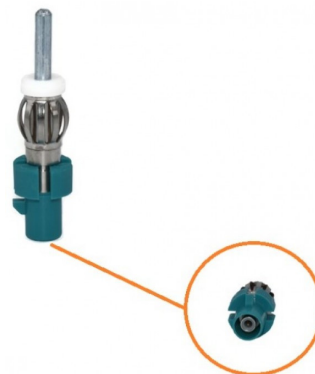

Antenski adapter DIN-FAKRA Kettz KT-AD06

Šifra: 15696

Kategorija proizvoda: Oprema za auto

Proizvođač: Nepoznati

Cena: 520,00

Model: KT-AD06

Brend: KETTZ

Auto konektor tip antenski Adapter fakra

Adapter za antenu Fakra (M) do DIN 150 Ohm (radio modeli kao što su Alpine, JVC, Kenwood, Pioneer ili Sony)

Omogućava priključak auto-uređaja sa DIN priključkom na originalnu antenu vozila sa Fakra vezom.

Adapter je kompatibilan sa sledećim prikljucima:

Alfa Romeo 147 2006>

Alfa Romeo 159 2006>

Alfa Romeo 8C 2008>

Alfa Romeo Brera 2006>

Alfa Romeo Giulietta 2010>

Alfa Romeo GT 2004>

Alfa Romeo Mito 2008>