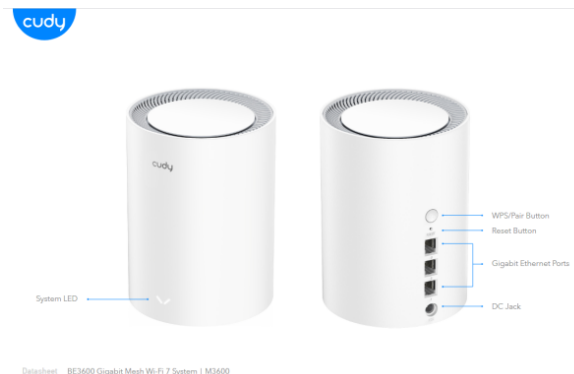

Cudy M3600(1-Pack), BE3600 Gigabit Mesh Wi-Fi 7 System, 2882 Mbps + 688 Mbps IPv6

Šifra: 106280
Kategorija proizvoda: Mrežna oprema
Proizvođač: CUDY

Cena: 6.070,00

- Dual-band Wi-Fi 7 ruter sa ukupnom brzinom do 3.6 Gbps i tri gigabitna porta, namenjen za veće domove sa Gigabit internet konekcijom.
- 4-stream dual-band Wi-Fi 7
- 2882 Mbps + 688 Mbps Wi-Fi
- 3x Gigabit Ethernet porta
- Do 200 povezanih uređaja
- Cudy Mesh, VPN server i klijent
- Cudy aplikacija, Cloud kontrola

Evo prevoda na srpski:

Verzija modela: M3600 1.0

Procesor:
Detalji CPU-a: 2.0 GHz četvororojezgarni, ARM Cortex-A7

Memorija / Skladište:
Flash / ROM: 128 MB (1 Gbit) NAND
DDR / RAM: 512 MB (4 Gbit) DDR3L