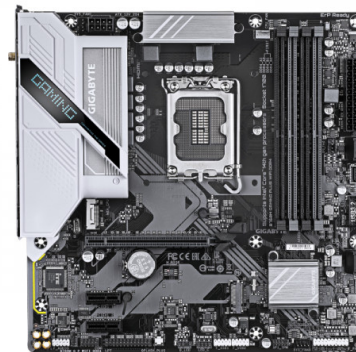

## GIGABYTE B760M G P WIFI DDR4 rev. 1.0 matična ploča

Šifra: 105605

Kategorija proizvoda: Matične ploče

Proizvođač: GIGABYTE

**Cena: 13.940,00**

Audio	Broj kanala:	245.17.1
	Model:	Realtek
	Napomena:	High Definition, Podrška za SPDIF izlaz
Fizičke karakteristike	Format:	microATX
	Dimenzije:	244mm x 244mm
Memorija	Tip memorije:	DDR4
	Memorijski slotovi:	4
	Podržane memorije:	Podrška DDR5 memorije do 5.333MTs (O.C.)
Mreža	Žična mreža (LAN):	1000Base-T (Gigabit)
	Model:	Realtek RTL8851BE
	Wi-Fi:	Da
Osnovne karakteristike	Procesorsko ležište (socket):	Intel 1700
	Čipset:	Intel B760
	Grafika:	Upotreba grafike iz procesora
Ostale karakteristike	Podržane tehnologije:	GIGABYTE Control Center, Q-Flash Plus, Norton Internet Security (OEM verzija), iTE IO Controller Chip, LAN bandwidth management software, Voltage detection, Detekcija Temperature, Fan speed detection, Water cooling flow rate detection, Fan fail warning, Fan speed control, AMI UEFI BIOS
Priključci na zadnjem panelu	Broj DisplayPort priključaka:	1
	DisplayPort priključci:	1x DisplayPort 1.2
	Broj HDMI priključaka:	1
Reklamacioni period	Reklamacioni period:	36 meseci
Skladišni interfejs	SATA priključci (ukupno):	4
	SATA priključci:	SATA III 6Gbps
	Broj M.2 slotova:	2
Slotovi	PCI Express x16 slot:	1x PCI Express 4.0 (x16 mode)
	PCI Express x1 slot:	2x PCI Express 3.0