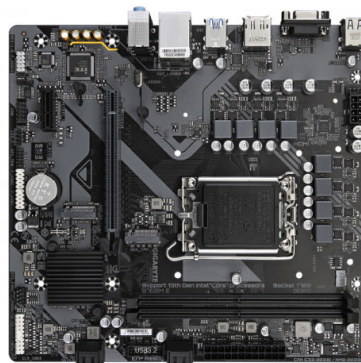

GIGABYTE B760M E rev. 1.0 matična ploča

Šifra: 105603

Kategorija proizvoda: Matične ploče

Proizvođač: GIGABYTE

Cena: 10.860,00

Audio	Broj kanala:	245.17.1
	Model:	Realtek
	Napomena:	High Definition
Fizičke karakteristike	Format:	microATX
	Dimenzije:	230mm x 215mm
Memorija	Tip memorije:	DDR5
	Memorijski slotovi:	2
	Podržane memorije:	Podržava DDR5 memorije do 7.200MTs (O.C.)
Mreža	Žična mreža (LAN):	1000Base-T (Gigabit)
	Model:	Realtek
Osnovne karakteristike	Procesorsko ležište (socket):	Intel 1700
	Čipset:	Intel B760
	Grafika:	Upotreba grafike iz procesora
Ostale karakteristike	Podržane tehnologije:	GIGABYTE Control Center, Norton Internet Security (OEM verzija), iTE IO Controller Chip, Voltage detection, Detekcija Temperature, Fan speed detection, Water cooling flow rate detection, Fan fail warning, Fan speed control, AMI UEFI BIOS
Priključci na zadnjem panelu	Broj DisplayPort priključaka:	1
	DisplayPort priključci:	1x DisplayPort
	Broj HDMI priključaka:	1
Reklamacioni period	Reklamacioni period:	36 meseci
Skladišni interfejs	SATA priključci (ukupno):	4
	SATA priključci:	SATA III 6Gbps
	Broj M.2 slotova:	2
Slotovi	PCI Express x16 slot:	1x PCI Express 4.0 (x16 mode)
	PCI Express x1 slot:	1x PCI Express 3.0