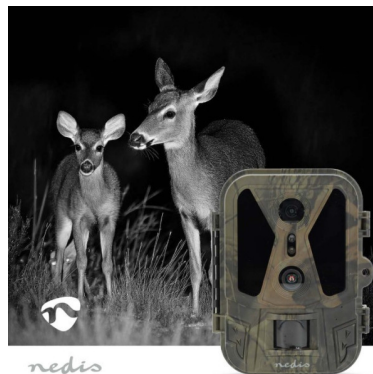

WCAM280GN Wildlife Camera 4K@10fps, 50MPix, 8MPix CMOS, IP65, IR, Night vision, 25m, 2.4inc

Šifra: 104892

Kategorija proizvoda: IP kamere, IP mrežni snimači

Proizvođač: NEDIS

Cena: 14.500,00

- Ultra HD 4K kamera za pracenje
- 8MP CMOS senzor za dnevnu fotografiju i 5MP CMOS senzor za nocnu fotografiju.
- Pogodno za kucnu bezbednost, nocno fotografisanje divljih životinja ili nadzor farmi
- Visokokvalitetne fotografije od 50 megapiksela i snimanje video zapisa do Ultra HD 4K
- Brza brzina okidanja od 0,2 s za snimanje svakog uzbudljivog trenutka
- Domet PIR detekcije do 25 metara sa uglom gledanja od 100°
- Nocni vid sa IR LED diodama bez sjaja, domet do 25 m
- Funkcija ubrzanog snimanja
- IP65 kucište za zaštitu od prašine i vode
- Integrisani slot za microSD karticu za podršku do 256GB klase 10 microSD (nije uključena u pakovanju)
- Napajanje na baterije

Zabeležite izvanrednu lepotu prirode ili osigurajte bezbednost svoje imovine pomocu Nedis Ultra HD 4K kamere za staze. Dizajnirana za vrhunsku svestranost i performanse, ova kamera je mocan alat za ljubitelje divljih životinja, zagovornike kucne bezbednosti i vlasnike farmi. Sa najsavremenijim karakteristikama, izdržljivom konstrukcijom i jednostavnom upotrebom, Nedis kamera za staze je vaš pouzdani pratilac za istraživanje kako dnevnih, tako i nocnih uslova.

Nenadmašan kvalitet slike

Opremljena CMOS senzorom od 8 MP za dnevnu upotrebu i CMOS senzorom od 5 MP za nocnu upotrebu, Nedis Ultra HD 4K kamera za staze pruža nenadmašnu jasnocu, osiguravajući da je svaki trenutak zabeležen u izuzetnim detaljima. Fotografije se prikazuju u zadivljujućih 50 megapiksela, dok vam Ultra HD 4K video snimanje omogućava da ponovo proživite akciju u oštroj, živopisnoj rezoluciji. Od suptilnog šuštanja lisice u žbunju do zadivljujućeg izlaska sunca, ova kamera osigurava da nijedan detalj ne bude previđen.