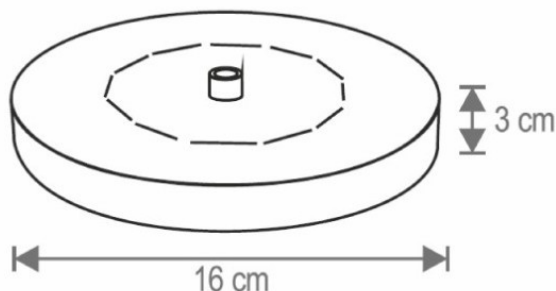

Baštenska plutajuća fontana SWF02 sa solarnim napajanjem 160x30mm

Šifra: 104562
Kategorija proizvoda: Panik lampe Solarne lampe
Proizvođač: Nedefinisan1

Cena: 1.370,00

Baštenska fontana sa solarnim napajanjem

Na jednostavan način pruža prijatan ugođaj fontane u Vašem baštenskom jezeru ili bazenu bez upotrebe baterija ili strujnog napajanja

Automatski se aktivira ukoliko ima sunca, a visina vodenog mlaza je do 40 cm

Isporučuje se sa 6 različitih tipova mlaznica

Napajanje 7 V, 200 mA (ugrađena solarna ćelija)

Visina vodenog mlaza Do 40 cm

Kapacitet Maks. 60 l/sat

Pribor 6 vrsta mlaznica

IP zaštita IPX8 (upotrebljiva ispod vode do dubine od 1 metar)

Dimenzije 160x30 mm