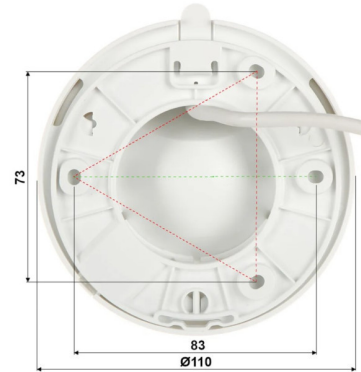

Imou Kamera IPC-T22EP-C IP WIFI 2MP EYEBALL
KAMERA IMOUC 30M, 2.8MM, MIKROFON,
PLASTIKA

Šifra: 104233

Kategorija proizvoda: IP kamere, IP mrežni snimači

Proizvođač: IMOUC

Cena: 5.040,00

IP WiFi 2MP Eyeball IC kamera
1/2.8" CMOS, progresivno skeniranje
Efektivni broj piksela 1920 x 1080
Fiksni objektiv 2.8mm (Vidni ugao: 92° horizontalno)
Opciono: 3.6mm (Vidni ugao 78°)
16x Digitalni zum
H.265/H.264 video kompresija, do 25/30 fps u svim rezolucijama
IC dometa 30m
Inkorporiran mikrofon
Detekcija pokreta, detekcija ljudi
RJ-45 (1x100 Base-T) mrežni port
WiFi: IEEE80211b/g/n, Dual antena
Interoperabilnost - ONVIF
Podržava skladištenje na NVR, Cloud, MicroSD slot do 256GB
ImouLife aplikacija za iOS, Android i Windows
Montaža na zid, plafon ili portalno
Unutrašnja montaža
Kućište od plastike
Radna temperatura -20°C~+50°C
Dimenzije 109.9mm x 81.3mm, masa 200g
Napajanje 12V0.5A
U kompletu sa montažnim priborom i adapterom za napajanje
CE i FCC sertifikovana

Specifikacije

Ime IPC-T22EP-C

Kategorija IP Kamere

Brend Imou

Imou kod

Tip kućišta Eyeball

Kamera

Maksimalna rezolucija 2 Megapiksela

Senzor slike 1/2.8 inča CMOS

Sistem skeniranja Progresivni

Efektivni broj piksela 1920 x 1080

Tip osvetljenja IC LED

Domet IC iluminatora 30m

Domet belih LED iluminatora /

Opseg rotacije

Full-color Da