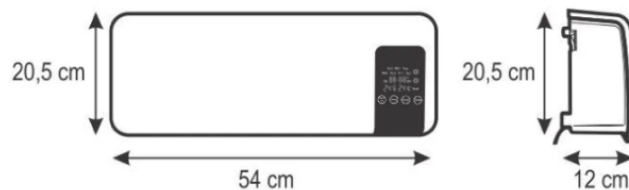

HOME FKF 59201 Nazidna grejalica sa ventilatorom, 2000W

Šifra: 100671
Kategorija proizvoda: Grejna tela
Proizvođač: HOME

Cena: 7.620,00

- -Home FKF 59201 nazidna grejalica je savršen izbor za svaki moderan dom
- -Ima dva nivoa grejanja, tako da možete lako podesiti željenu temperaturu
- -Pokretne žaluzine obezbeđuju ravnomernu distribuciju toplog vazduha po prostoriji, povećavajući efikasnost grejanja
- -Elektronski termostat omogućava da precizno kontrolišete temperaturu, dok 12-časovni tajmer za isključivanje i nedeljno programiranje omogućavaju da unapred podesite vreme grejanja
- -Prilagodljiva kontrola uključivanja i STOP program osiguravaju da uređaj automatski isključuje ventilator čim se postigne željena temperatura, čime se osigurava ušteda energije
- -Sve funkcije se mogu kontrolisati daljinski, tako da možete lako da kontrolišete grejalicu bez potrebe da ustajete
- -Automatsko isključivanje pruža dodatnu sigurnost u slučaju pregrevanja

- -Brend: HOME
- -Tip: Nazidna PTC grejalica
- -Napajanje: 230 V~ / 50 Hz
- -Snaga: 1000 W / 2000 W
- -Nivo buke: 60 dB (A)
- -Montaža: Nazidna
- -Dužina kabela: 1.7 m
- -Materijal kućišta: Plastika
- -Boja kućišta: Bela
- -IP zaštita: IP20
- -Zaštita od pregrevanja: Da
- -Zaštita kod prevrtanja: Ne
- -Termostat: Da
- -Tip grejača: PTC
- -Podesiva snaga: Da
- -Tajmer: Da, 12 h
- -Dodatne funkcije: Nedeljni programi, pomerajuće žaluzine
- -Daljinski upravljač: Da
- -Masa: 2.5 kg
- -Dimenzije: (D)540x (Š)120x (V)205 mm