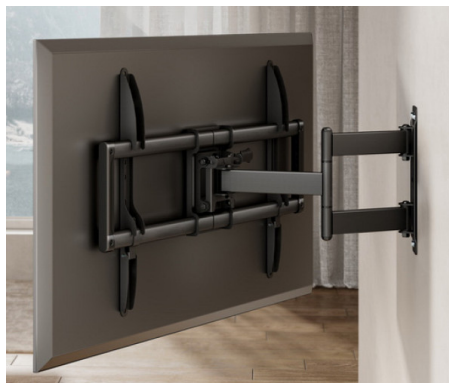

**WM-90ST-01 Gembird pokretni TV nosac VESA
max 60x40cm, 37-90 max.50kg**

Šifra: 100442

Kategorija proizvoda: Dodatna oprema za tv

Proizvođač: GEMBIRD

Cena: 2.970,00

Savršeno pozicionirajte ekran
Lagan i pokretljiv dizajn

- Zidni nosac za TV sa potpunim pokretom
- Podržava većinu LCD televizora od 37" do 90"
- VESA kompatibilan, maks. 600 mm x 400 mm
- Omogućava okretanje do 180 stepeni i nagnjanje od 20 stepeni
- Udaljenost od zida: 67 - 422 mm
- Uključuje sav potreban materijal za montazu

Materijal: čelik

Površinska završna obrada: praskasti premaz

Boja: crna sa finom teksturom

Odgovara veličini ekrana: 37" - 90"

Kompatibilno sa VESA: 200x100, 200x200, 200x300, 300x200, 200x400, 400x200, 300x300, 300x400, 400x300, 600x200, 500x300, 400x400, 600x300, 500x400, 600x400

Nosivost: 50 kg

Profil: 67-422 mm

Opseg nagiba: +5° /-15°

Opseg okretanja: +90°/-90°

Nivo ekrana: +3°/-3°

Montaza: čvrsti zid, jedan stub